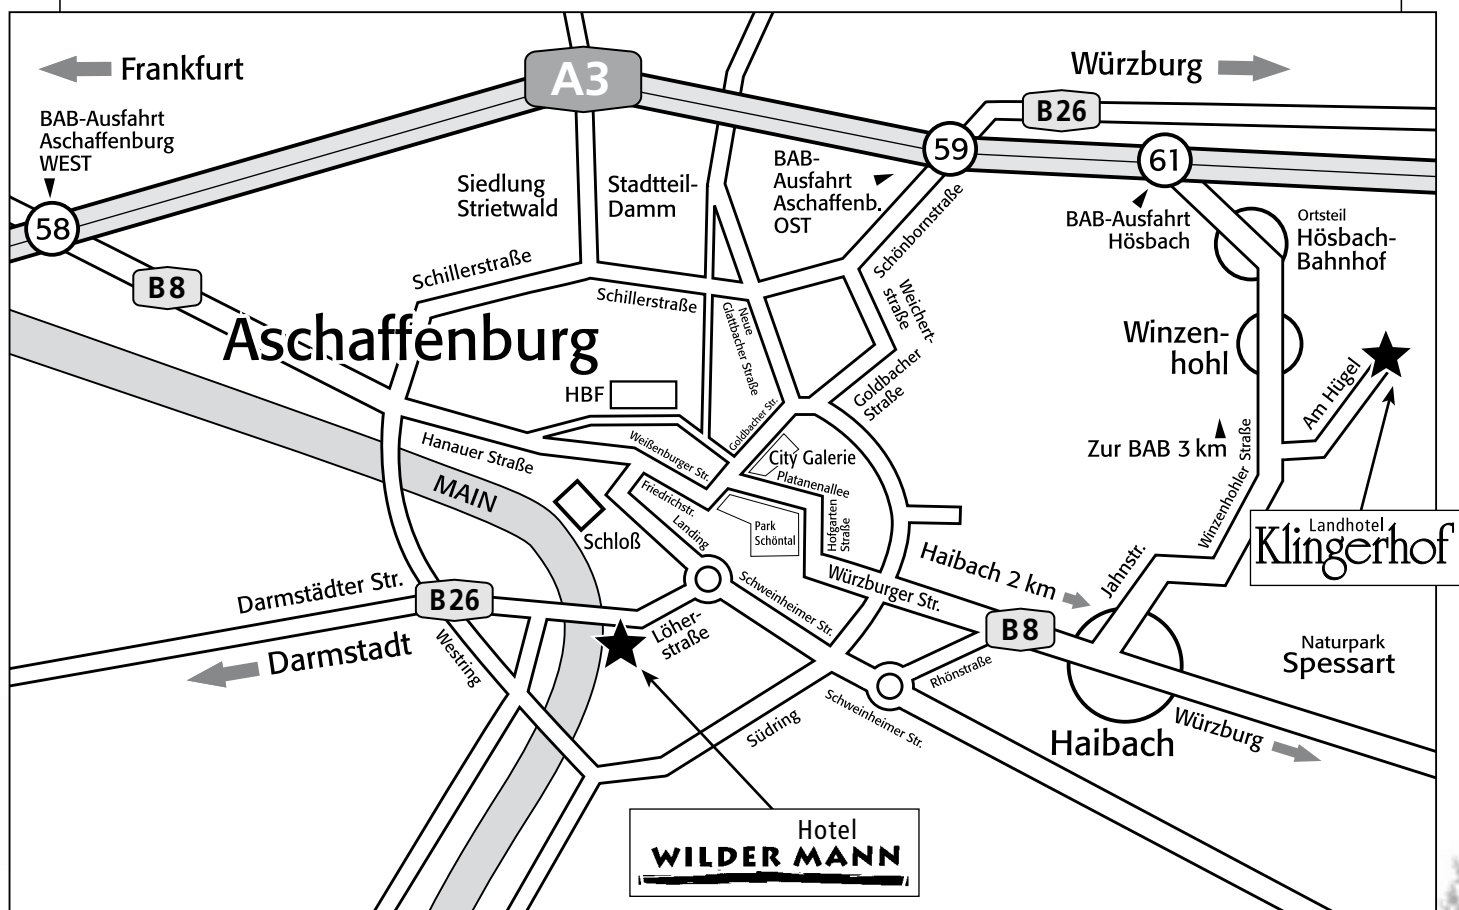

www.hotels-aschaffenburg.de